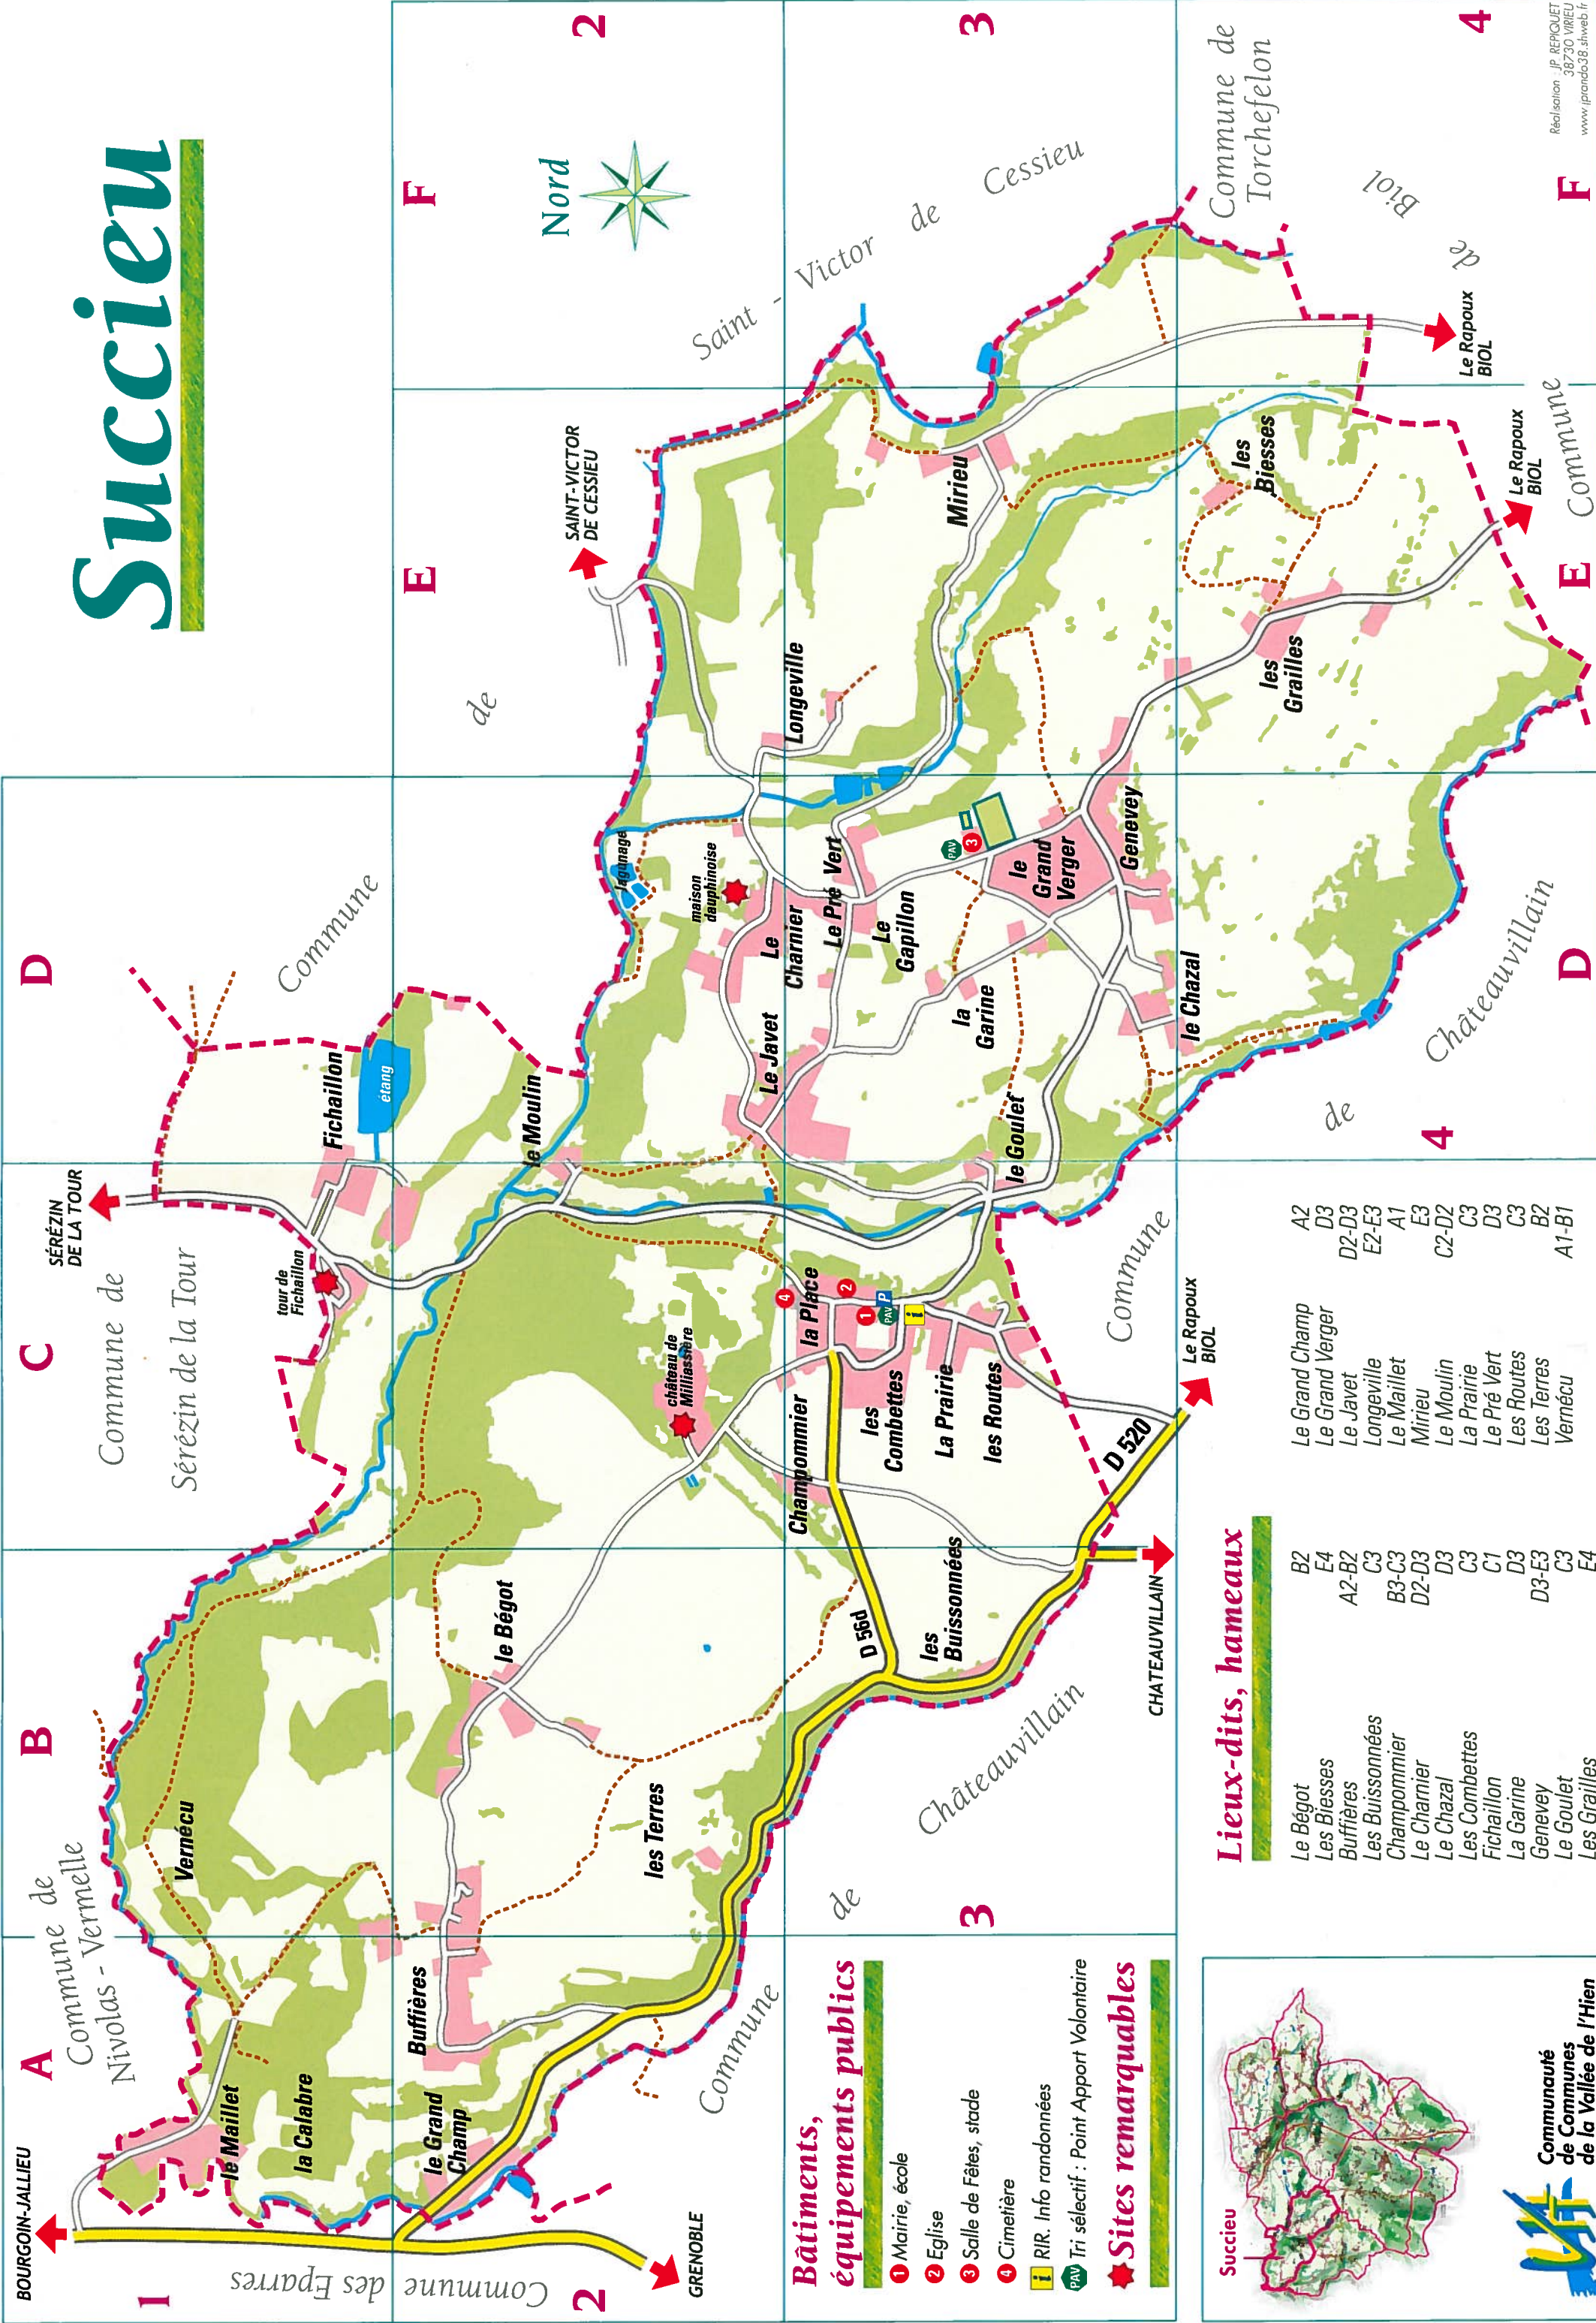

Succieu

Bâtiments, équipements publics

- 1 Mairie, école
- 2 Eglise
- 3 Salle de Fêtes, stade
- 4 Cimetière
- I RIR. Info randonnées
- PAN Tri sélectif : Point Apport Volontaire

Sites remarquables

Succieu

Communauté de Communes de la Vallée de l'Hién

Lieux-dits, hameaux

- | | |
|-----------------|-------|
| Le Bégot | B2 |
| Les Biesses | E4 |
| Buffières | A2-B2 |
| Les Buissonnées | C3 |
| Champommier | B3-C3 |
| Le Charnier | D2-D3 |
| Le Chazal | D3 |
| Les Combettes | C3 |
| Fichailion | C1 |
| La Garine | D3 |
| Genevey | D3-E3 |
| Le Goulet | C3 |
| Les Grailles | E4 |
| Le Grand Champ | A2 |
| Le Grand Verger | D3 |
| Le Javet | D2-D3 |
| Longeville | E2-E3 |
| Le Maillet | A1 |
| Mirieu | E3 |
| Le Moulin | C2-D2 |
| La Prairie | C3 |
| Le Pré Vert | D3 |
| Les Routes | C3 |
| Les Terres | B2 |
| Vernécu | A1-B1 |